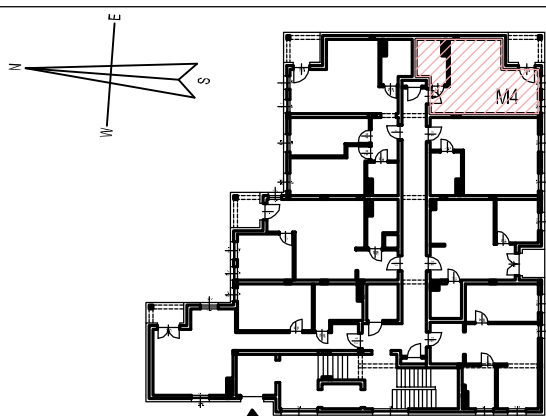

4.1	SALON Z ANEKSEM	PANELE PODŁ.	26.14	26.14
4.2	ŁAZIENKA	PŁYTKI CERAM.	5.40	5.40
RAZEM MIESZKANIE M4			31.54	31.54

LEGENDA

	ŚCIANA NIEROZBIERALNA
	ŚCIANA DZIAŁOWA

UWAGI

- WYMIARY NA RZUCIE PODANO W ŚWIETLE ŚCIAN SUROWYCH BEZ TYNKÓW
- WYMIARY I LOKALIZACJE SZACHTÓW INSTALACYJNYCH, OTWORÓW OKIENNYCH ORAZ DRZWIOWYCH PODANO WEDŁUG PROJEKTU WYKONAWCZEGO, PODCZAS BUDOWY PARAMETRY MOGĄ ULEC NIEZNACZNYM ZMIANOM
- LOKALE BĘDĄ ODDANE DO UŻYTKU W STANIE DEWELOPERSKIM
- POWYŻSZA OFERTA MA CHARAKTER INFORMACYJNY I NIE STANOWI OFERTY HANDLOWEJ W ROZUMIENIU ART. 65§ KODEKSU CYWILNEGO ORAZ INNYCH WŁAŚCIWYCH PRZEPISÓW