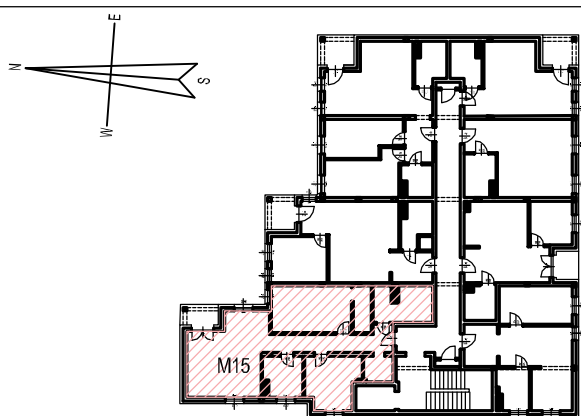

15.1	KORYTARZ	PANELE PODŁ.	10.87	10.87
15.2	GARDEROBA	PANELE PODŁ.	3.20	3.20
15.3	POKÓJ	PANELE PODŁ.	11.65	11.65
15.4	POKÓJ	PANELE PODŁ.	6.74	6.74
15.5	SALON Z ANEKSEM	PANELE PODŁ.	25.59	25.59
15.6	POKÓJ	PANELE PODŁ.	16.38	16.38
15.7	GARDEROBA	PANELE PODŁ.	3.80	3.80
15.8	ŁAZIENKA	PŁYTKI CERAM.	8.71	8.71
<b>RAZEM MIESZKANIE M15</b>			<b>86.94</b>	<b>86.94</b>

## LEGENDA

	ŚCIANA NIEROZBIERALNA
	ŚCIANA DZIAŁOWA

## UWAGI

- WYMIARY NA RZUCIE PODANO W ŚWIETLE ŚCIAN SUROWYCH BEZ TYNKÓW
- WYMIARY I LOKALIZACJE SZACHTÓW INSTALACYJNYCH, OTWORÓW OKIENNYCH ORAZ DRZWIOWYCH PODANO WEDŁUG PROJEKTU WYKONAWCZEGO, PODCZAS BUDOWY PARAMETRY MOGĄ ULEC NIEZNACZNYM ZMIANOM
- LOKALE BĘDĄ ODDANE DO UŻYTKU W STANIE DEWELOPERSKIM
- POWYŻSZA OFERTA MA CHARAKTER INFORMACYJNY I NIE STANOWI OFERTY HANDLOWEJ W ROZUMIENIU ART. 65§ KODEKSU CYWILNEGO ORAZ INNYCH WŁAŚCIWYCH PRZEPISÓW